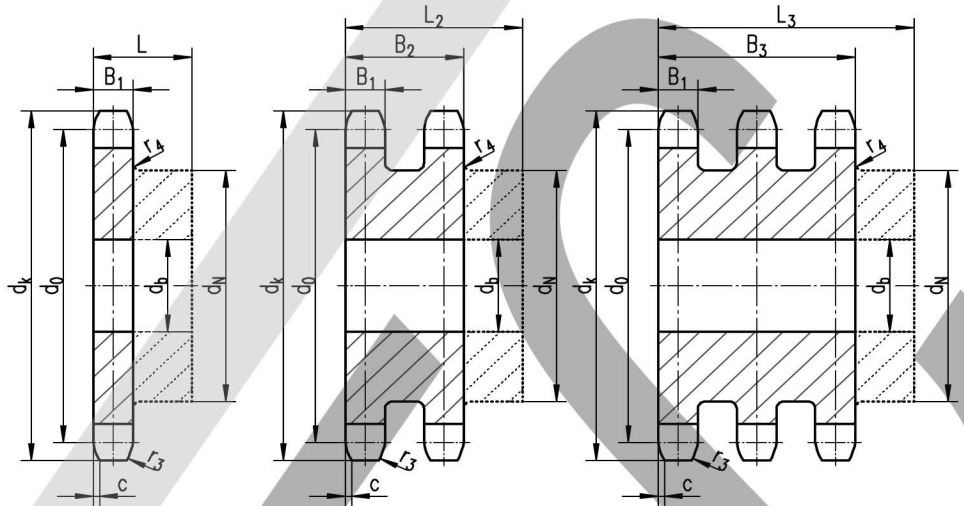

Teeth z	Chain		Simplex			Duplex			Triplex		
	Pitch circle d _o	Head circle d _k	Diameter of Hub d _n	Bore Diameter d _b	Length of Hub L	Diameter of Hub d _n	Bore Diameter d _b	Length of Hub L	Diameter of Hub d _n	Bore Diameter d _b	Length of Hub L
8	41,48	47,0	25	10	25	25	12	40	25	12	55
9	46,42	52,6	30	10	25	30	12	40	30	12	55
10	51,37	57,5	35	10	25	35	12	40	35	16	55
11	56,35	63,0	37	12	28	39	14	40	39	16	55
12	61,34	68,0	42	12	28	44	14	40	44	16	55
13	66,33	73,0	47	12	28	49	14	40	49	16	55
14	71,34	78,0	52	12	28	54	14	40	54	16	55
15	76,35	83,0	57	12	28	59	14	40	59	16	55
16	81,37	88,0	60	14	30	64	16	45	64	16	60
17	86,39	93,0	60	14	30	69	16	45	69	16	60
18	91,42	98,3	70	14	30	74	16	45	74	16	60
19	96,45	103,3	70	14	30	79	16	45	79	16	60
20	101,48	108,4	75	14	30	84	16	45	84	16	60
21	106,51	113,4	75	16	30	85	16	45	85	20	60
22	111,55	118,0	80	16	30	90	16	45	90	20	60
23	116,59	123,4	80	16	30	95	16	45	95	20	60
24	121,62	128,3	80	16	30	100	16	45	100	20	60
25	126,66	134,0	80	16	30	105	16	45	105	20	60
26	131,70	139,0	85	20	35	110	20	45	110	20	60
27	136,74	144,0	85	20	35	110	20	45	110	20	60
28	141,79	148,7	90	20	35	115	20	45	115	20	60
29	146,83	153,8	90	20	35	115	20	45	115	20	60
30	151,87	158,8	90	20	35	120	20	45	120	20	60
31	156,92	163,9	95	20	35	120	20	45	120	20	60
32	161,96	168,9	95	20	35	120	20	45	120	20	60
33	167,01	174,5	95	20	35	120	20	45	120	20	60
34	172,05	179,0	95	20	35	120	20	45	120	20	60
35	177,10	184,1	95	20	35	120	20	45	120	20	60
36	182,15	189,1	100	20	35	120	20	45	120	25	60
37	187,19	194,2	100	20	35	120	20	45	120	25	60
38	192,24	199,2	100	20	35	120	20	45	120	25	60
39	197,29	204,2	100	20	35	120	20	45	120	25	60
40	202,33	209,3	100	20	35	120	20	45	120	25	60
45	227,58	235,0	80	19	45	100	29	40	136	25	74
57	288,18	296,0	90	23	50	100	29	45	136	25	74
76	384,15	392,1	90	23	56	100	29	50	145	30	75